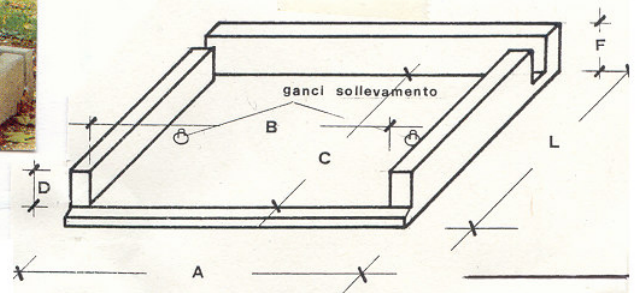

PRIMA s.r.l.
Via Pianello, 47 – fraz. Pianello – 60010 OSTRÀ (An)
info@nuovaprima.it
TEL 071-688049 FAX 071-7988902

www.nuovaprima.it

SOLETTE PORTARIFIUTI

| A | B | C | D | F | L | KG |
|-----|-----|-----|----|----|-----|-----|
| cm | " | " | " | " | " | |
| 150 | 132 | 120 | 15 | 23 | 122 | 450 |

DIMENSIONI INT. MT. 1.32 x 1.20

SOLETTE PORTACASSONETTI TIPO EURO 2400/3200 (MONOPERATORE)

DIMENSIONI
INTERNE:
MT. 2.26 x 1.41

ISOLE ECOLOGICHE (A RICHIESTA)