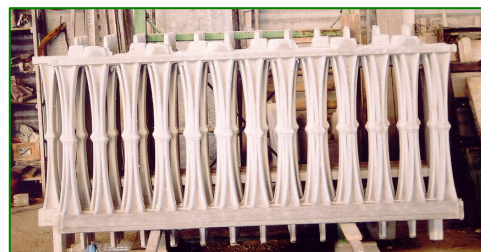

RECINZIONI CIVILI

In cemento armato gettato grigio e bianco

MODELLO RECINZIONE	DIMENSIONI IN CM.
CAPRI	200 x h. 60
CAPRI	200 x h. 80
CAPRI	200 x h. 100
SL	200 x h. 70
MF	200 x h. 85
ORFEO	150 x h. 115
MF	200 x h. 100
VZ	200 x h. 90
ZM	200 x h. 95
ZF	200 x h. 100

VZ