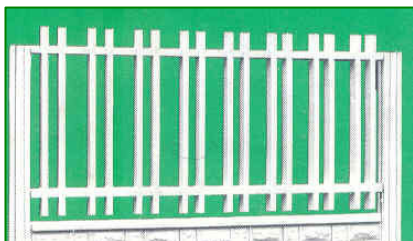

RECINZIONI CIVILI

In cemento armato gettato grigio e bianco

MODELLO RECINZIONE	DIMENSIONI IN CM.
CAPRI	200 x h. 60
CAPRI	200 x h. 80
CAPRI	200 x h. 100
SL	200 x h. 70
MF	200 x h. 85
ORFEO	150 x h. 115
MF	200 x h. 100
VZ	200 x h. 90
ZM	200 x h. 95
ZF	200 x h. 100

ZF