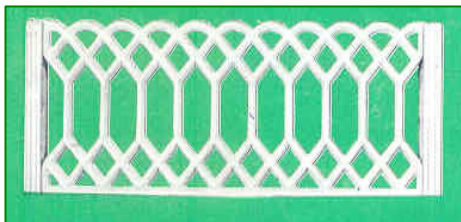

**RECINZIONI CIVILI**

In cemento armato gettato grigio e bianco

MODELLO RECINZIONE	DIMENSIONI IN CM.
CAPRI	200 x h. 60
CAPRI	200 x h. 80
CAPRI	200 x h. 100
SL	200 x h. 70
MF	200 x h. 85
ORFEO	150 x h. 115
MF	200 x h. 100
VZ	200 x h. 90
ZM	200 x h. 95
ZF	200 x h. 100