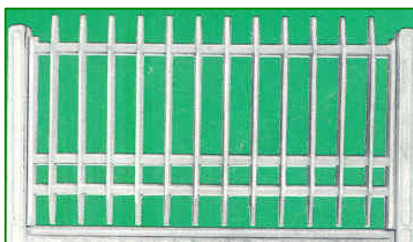

**RECINZIONI CIVILI**

In cemento armato gettato grigio e bianco

MODELLO RECINZIONE	DIMENSIONI IN CM.
CAPRI	200 x h. 60
CAPRI	200 x h. 80
CAPRI	200 x h. 100
SL	200 x h. 70
MF	200 x h. 85
ORFEO	150 x h. 115
MF	200 x h. 100
VZ	200 x h. 90
ZM	200 x h. 95
ZF	200 x h. 100

SL

CAPRI

ZF

VZ

MF

MF H 85

ZM

ORFEO