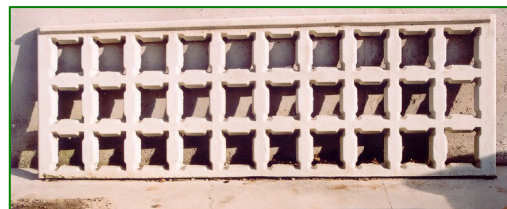

RECINZIONI CIVILI

In cemento armato gettato grigio e bianco

MODELLO RECINZIONE	DIMENSIONI IN CM.
CAPRI	200 x h. 60
CAPRI	200 x h. 80
CAPRI	200 x h. 100
SL	200 x h. 70
MF	200 x h. 85
ORFEO	150 x h. 115
MF	200 x h. 100
VZ	200 x h. 90
ZM	200 x h. 95
ZF	200 x h. 100

CAPRI