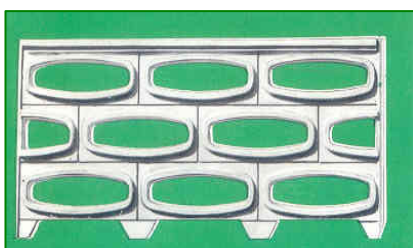

**RECINZIONI CIVILI**

In cemento armato gettato grigio e bianco

MODELLO RECINZIONE	DIMENSIONI IN CM.
CAPRI	200 x h. 60
CAPRI	200 x h. 80
CAPRI	200 x h. 100
SL	200 x h. 70
MF	200 x h. 85
ORFEO	150 x h. 115
MF	200 x h. 100
VZ	200 x h. 90
ZM	200 x h. 95
ZF	200 x h. 100

SL

CAPRI

ZF

VZ

MF

MF H 85

ZM

ORFEO